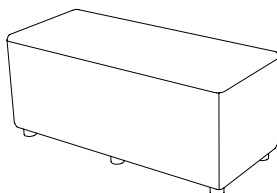

Boxer

H: 44

W: 102

D: 42

S: 44