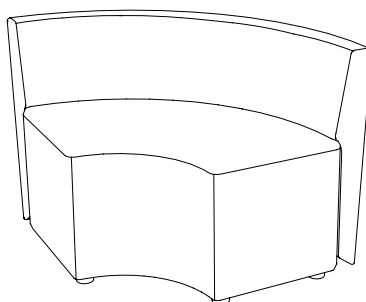

Inner Ø: 60

Ytter Ø: 144

D: 42

S: 44

Bond with long back

H: 72

Inner Ø: 60

Ytter Ø: 164