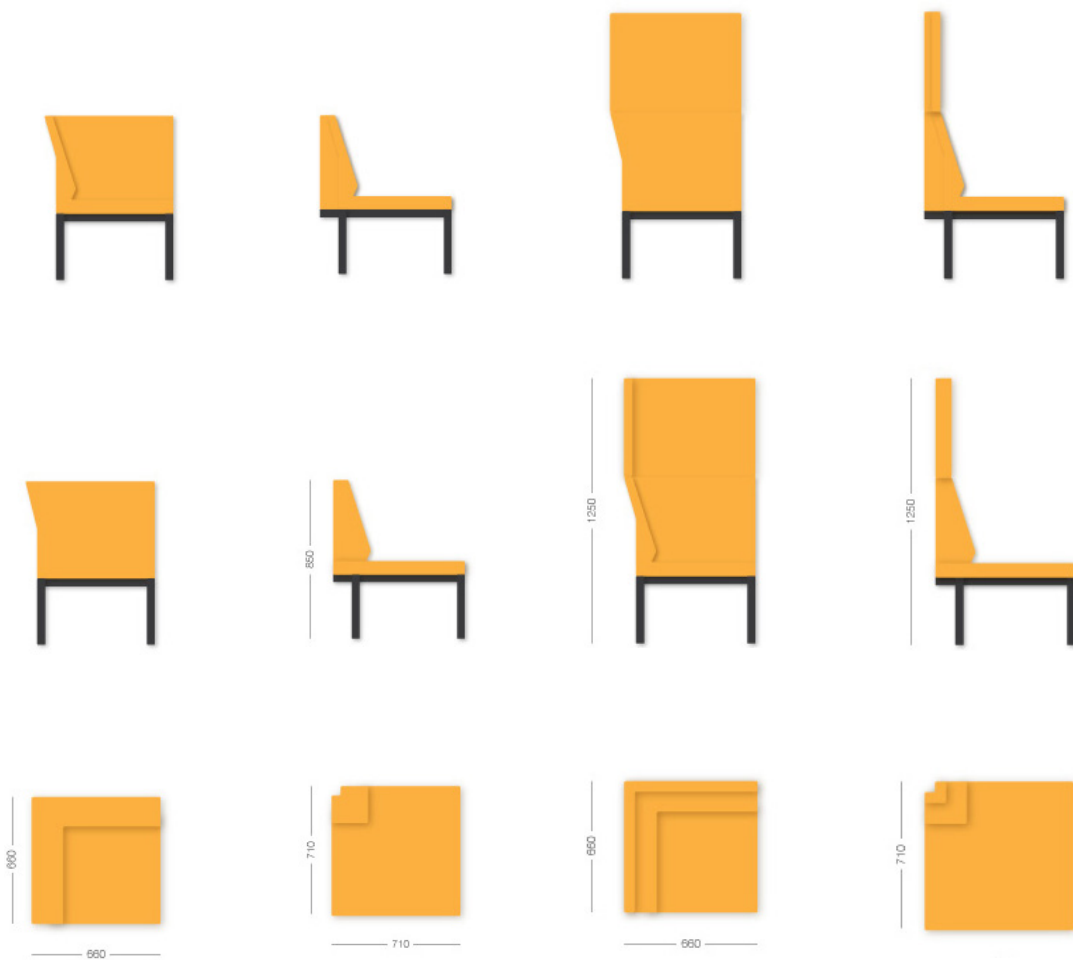

Reform

Design – Alexander Lervik

Low back long corner

H: 84

W: 66

D: 66

S: 42

Low back short corner

H: 84

W: 71

D: 71

S: 42

Medium back long corner

H: 124

W: 66

D: 66

S: 42

Medium back short corner

H: 124

W: 71

D: 71

S: 42

JOHANSON

Johanson Design AB | Anders Anderssons Väg 7 | 285 35 Markaryd | Sweden
Tel +46-433 725 00 | www.johansondesign.se