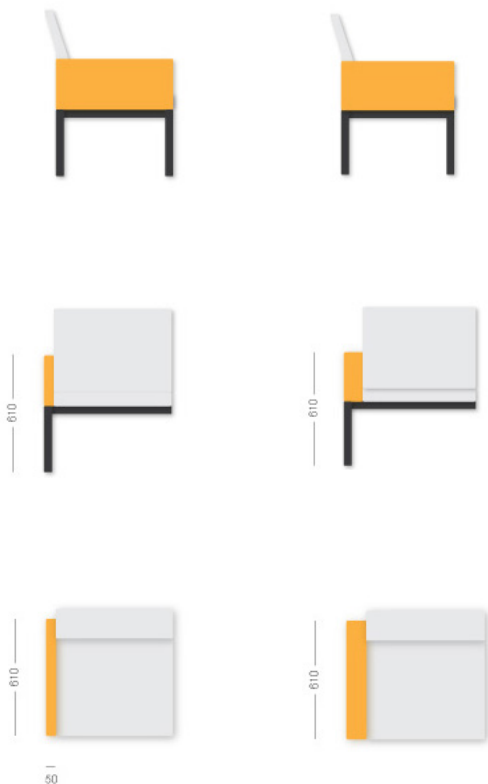

Reform

Design – Alexander Lervik

Armrest 5

H: 67

W: 5

D: 61

Armrest 10

H: 67

W: 10

D: 61

JOHANSON

Johanson Design AB | Anders Anderssons Väg 7 | 285 35 Markaryd | Sweden
Tel +46-433 725 00 | www.johansondesign.se